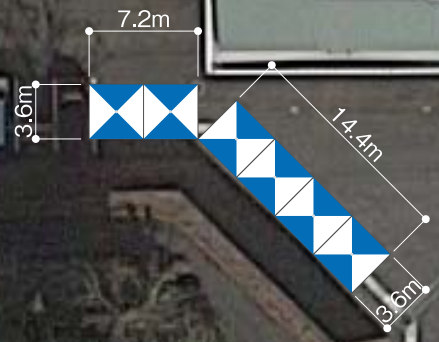

郡山体育館

スパランド裸・楽・良

平面図 S=1/500